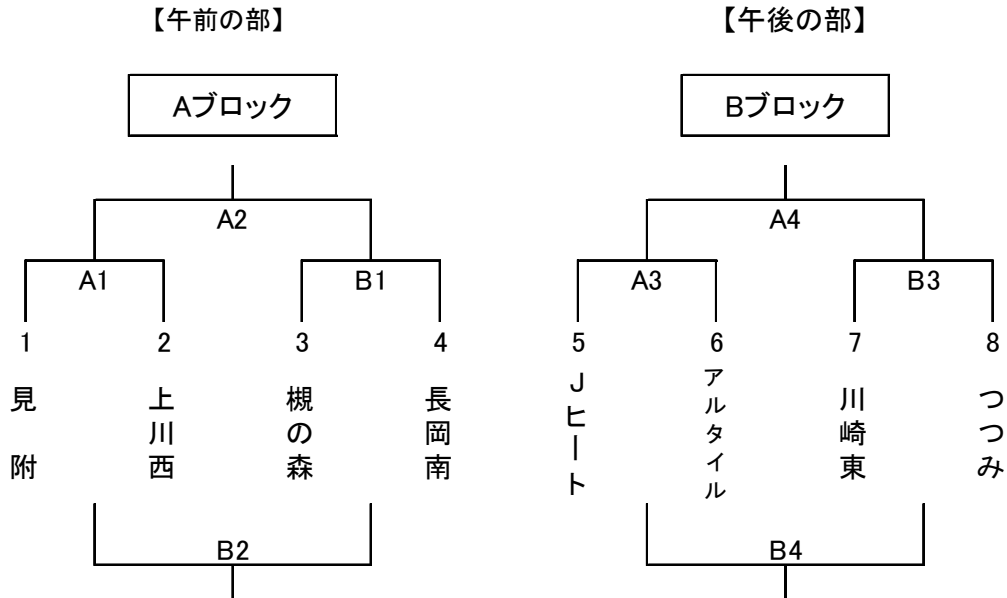

# 第8回わくわくサマーキャンプ2021 組合せ【男子の部】

【予選トーナメント】 期日:7月3日(土)、会場:長岡市栃尾体育館(A・Bコート)

【順位決定リーグ】 期日:7月4日(日)、会場:長岡市栃尾体育館(A・Bコート)

## 大会日程(両日)

8:00入場		【午前の部】		チーム 入替	12:30入場		【午後の部】	
第1試合	休息	第2試合	第3試合		休息	第4試合		
9:00～		10:45～	13:30～			15:15～		
16:25終了予定								