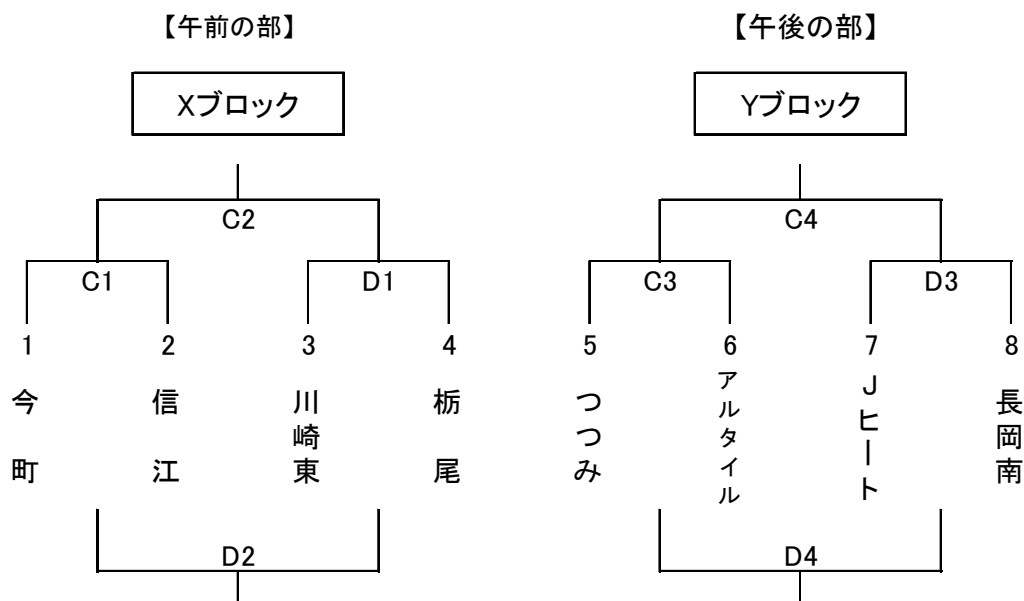

第8回わくわくサマーキャンプ2021 組合せ【女子の部】

【予選トーナメント】 期日:7月3日(土)、会場:見附市総合体育館(C・Dコート)

【順位決定リーグ】 期日:7月4日(日)、会場:見附市総合体育館(C・Dコート)