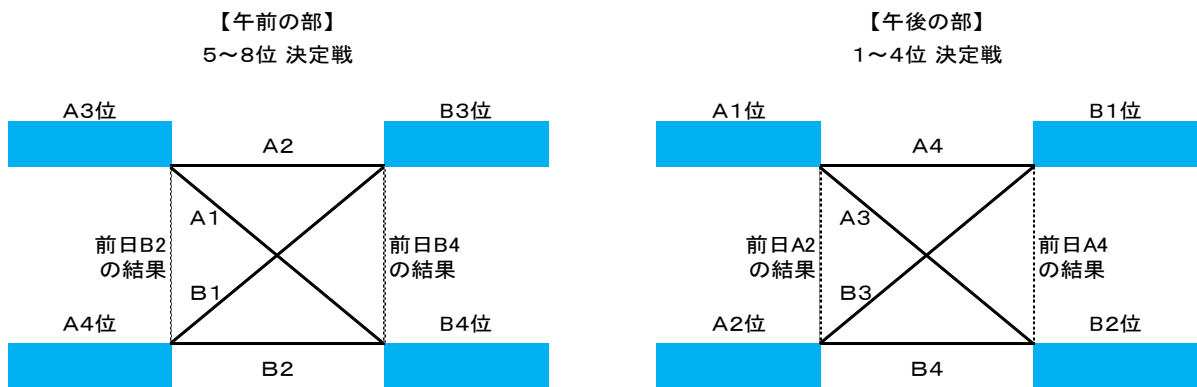

# 第8回わくわくサマーキャンプ2021 組合せ【男子の部】

【予選トーナメント】 期日:7月3日(土)、会場:長岡市栃尾体育館(A・Bコート)

【順位決定リーグ】 期日:7月4日(日)、会場:長岡市栃尾体育館(A・Bコート)

## 大会日程(両日)

8:00入場		【午前の部】		チーム 入替	12:30入場		【午後の部】	
第1試合	休息	第2試合	第3試合		休息	第4試合		
9:00～		10:45～	13:30～			15:15～		
16:25終了予定								

# 第8回わくわくサマーキャンプ2021 組合せ【女子の部】

【予選トーナメント】 期日:7月3日(土)、会場:見附市総合体育館(C・Dコート)

【順位決定リーグ】 期日:7月4日(日)、会場:見附市総合体育館(C・Dコート)