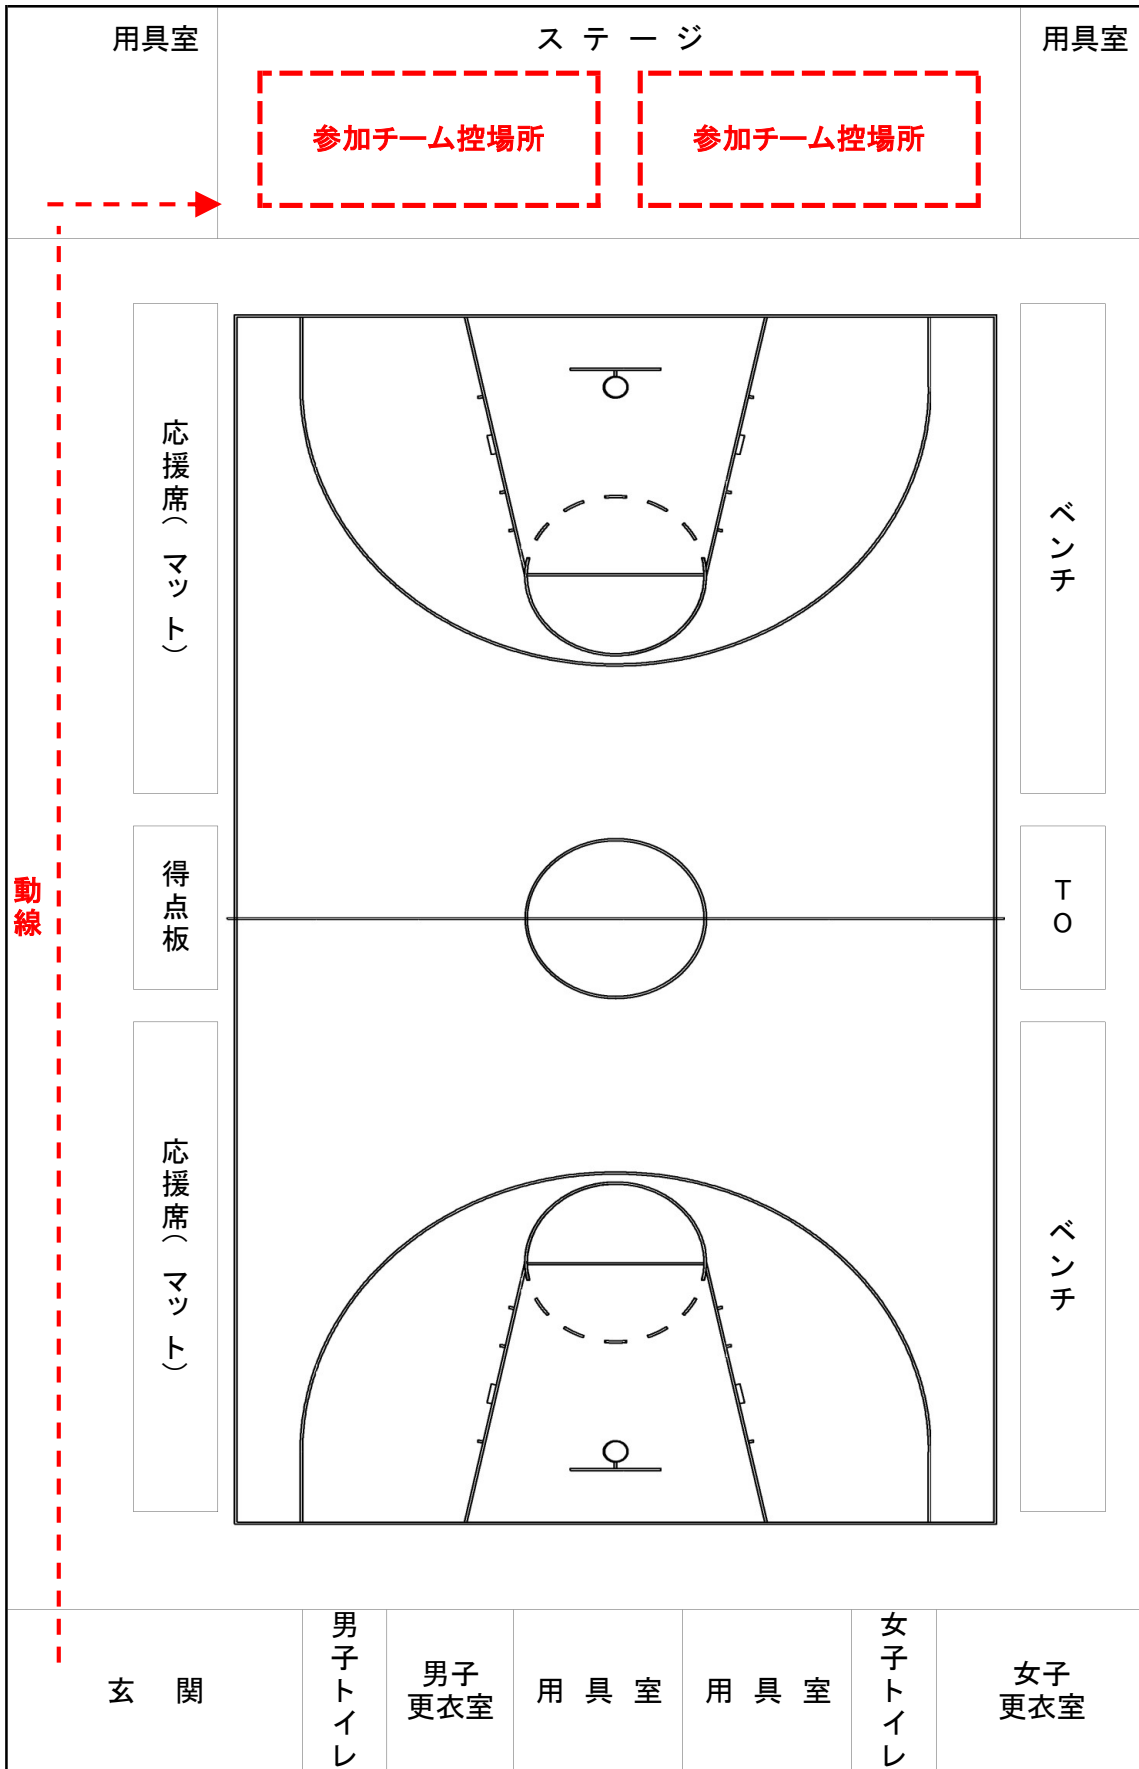

早通小学校 体育館（コート＆控場所） 見取り図

本部	早小 控場所
水飲み場