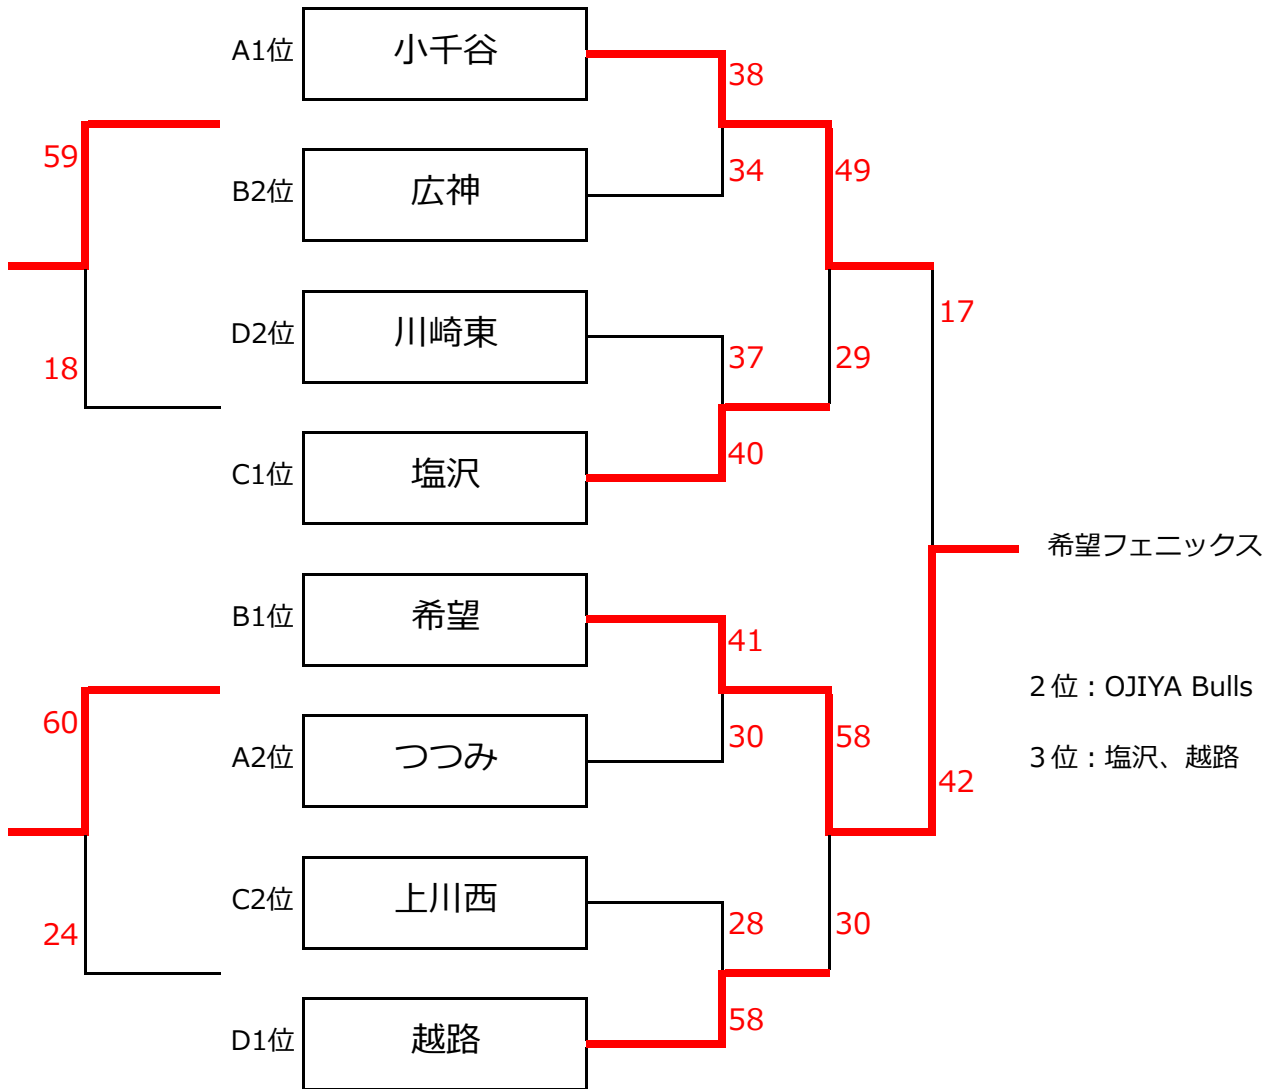

第26回小千谷協会長杯ニハ`スケツホ`ール大会

男子

Aブロック	つつみ	小千谷	新町	勝敗	順位
つつみ		37 - 41	54 - 36	1-1	2
小千谷	41 - 37		63 - 32	2-0	1
新町	36 - 54	32 - 63		0-2	3

Bブロック	希望	広神	十日町	勝敗	順位
希望		61 - 29	51 - 18	2-0	1
広神	29 - 61		35 - 28	1-1	2
十日町	18 - 51	28 - 35		0-2	3

決勝トーナメント

交流トーナメント