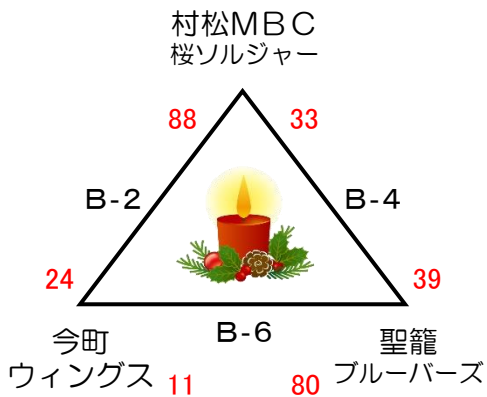

女子の部

あわてんぼうのサンタクロース
クリスマス前にやって来た

トナカイ	糸魚川JADE	BC.BLAZE	分水フンパー	結果	順位
糸魚川JADE		C-1 ○ 93 - 8	C-3 ✕ 26 - 41	1-1 70	1位
BC.BLAZE	C-1 ✕ 8 - 93		C-5 ✕ 26 - 74	0-2 -133	2位
分水フンパー	C-3 ○ 41 - 26	C-5 ○ 74 - 26		2-0 63	11/2のみ

急いでリンリンリン

急いでリンリンリン

男子の部

ジンジャーマン	宮内 DJ	BC. BLAZE	分水 ブンバー	結果	順位
宮内 DJ		A-1 ○ 73 - 14	A-3 ✕ 31 - 41	1-1 49	1位
BC. BLAZE	A-1 ✕ 14 - 73		A-5 ✕ 30 - 50	0-2 -79	2位
分水 ブンバー	A-3 ○ 41 - 31	A-5 ○ 50 - 30		2-0 30	11/2のみ

キャンドル	村松MBC 桜ソルジャー	今町 ウィングス	聖籠 ブルーバース	結果	順位
村松MBC 桜ソルジャー		B-2 ○ 88 - 24	B-4 ✕ 33 - 39	1-1 58	2位
今町 ウィングス	B-2 ✕ 24 - 88		B-6 ✕ 11 - 80	0-2 -133	3位
聖籠 ブルーバース	B-4 ○ 39 - 33	B-6 ○ 80 - 11		2-0 75	1位

鳴らしておくれよ鐘を〜