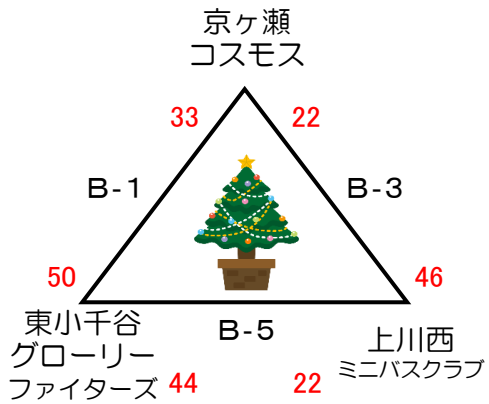

【1日目<令和6年11月2日(土)>対戦結果】

男子の部

サンタクロース	外ヶ輪シューターズ	あさひシューターズ	下田グレイトファルコンズ	五泉BMBC	結果	順位
外ヶ輪シューターズ		A-6 ✕ 41 - 56	A-2 ○ 77 - 13	🎄	1-1 49	1位
あさひシューターズ	A-6 ○ 56 - 41		🎄	A-4 ✕ 31 - 77	1-1 -31	2位
下田グレイトファルコンズ	A-2 ✕ 13 - 77	🎄		A-7 ✕ 30 - 55	0-2 -89	3位
五泉BMBC	🎄	A-4 ○ 77 - 31	A-7 ○ 55 - 30		2-0 71	11/2のみ